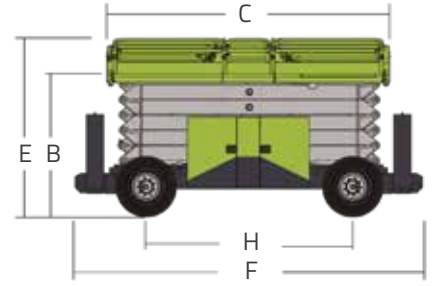

ZOOMLION

ARAZİ TİPİ MAKASLI PLATFORM

CE/ANSI/CSA Standardına Uygun

ÖNE ÇIKANLAR

Yüksek Performans

- ▶ Yüksek çalışma verimliliğine sahip 680 kg'lık güçlü kapasite
- ▶ 4WD ve aks salınımı mükemmel arazi kabiliyeti sağlar
- ▶ Tek tıklamayla seviyelendirme fonksiyonu
- ▶ Gürültüyü azaltmak için etkili ikili güç sistemi

MAKASLI PLATFORMUN ANA ÖZELLİKLERİ

ARAZİ TİPİ

CE/ANSI/CSA Standardına Uygun

Model	ZS1623RT
	Metre
Boyutlar	
Çalışma Yüksekliği	18m
A - Platform Yüksekliği - Açık	16m
B - Platform Yüksekliği - Kapalı	2.03m
C - Platform Uzunluğu	3.98m
D - Platform Genişliği	1.83m
Platform Uzatma	1.3m
E - Kapalı Yükseklik (korkuluklu)	3.16m
Kapalı Yükseklik (korkuluk katlı)	2.47m
F - Uzunluk	4.88m
G - Genişlik	2.3m
H - Aks Merkezleri Aralığı	2.9m
I - Yerden Yükseklik	0.275m
Performans	
Platform Kapasitesi	680kg
Uzatma Bölümü Yük Kapasitesi	230kg
Sürüş Yüksekliği	9m
Maks. Çalışan sayısı (İç/Dış Mekan)	4
Sürüş Hızı - Kapalı	6.5km/h
Sürüş Hızı - Açık	0.5km/h
Dönüş Yarıçapı (İç)	2.75m
Dönüş Yarıçapı (Dışarıdan)	5.8m
Kaldırma / İndirme Süresi	60/65s
Tırmanma Kabiliyeti	40%(22°)
Maksimum Çalışma Eğimi (Yatay / Dikey)	2°/3°
Sürüş	4WD
Lastikler	315/55 D20 Jel Dolgulu Lastikler 33x12-20/8 Dolgulu Lastikler
Güç Kaynağı	
Motor	Kubota V2403 36kw/2600rpm (EU III) Kubota V2403 36.8kw/2700rpm (EU V)
Yakıt Tankı Kapasitesi	105L
Hidrolik Tank Kapasitesi	100L
Ağırlık	
Ağırlık	8650kg