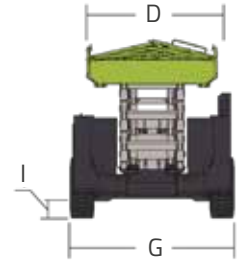

MAKASLI PLATFORMUN ANA ÖZELLİKLERİ

ARAZİ TİPİ

CE/ANSI/CSA Standardına Uygun

Model	ZS1623RT
	Metre
Boyutlar	
Çalışma Yüksekliği	18m
A - Platform Yüksekliği - Açık	16m
B - Platform Yüksekliği - Kapalı	2.03m
C - Platform Uzunluğu	3.98m
D - Platform Genişliği	1.83m
Platform Uzatma	1.3m
E - Kapalı Yükseklik (korkuluklu)	3.16m
Kapalı Yükseklik (korkuluk katlı)	2.47m
F - Uzunluk	4.88m
G - Genişlik	2.3m
H - Aks Merkezleri Aralığı	2.9m
I - Yerden Yükseklik	0.275m
Performans	
Platform Kapasitesi	680kg
Uzatma Bölümü Yük Kapasitesi	230kg
Sürüş Yüksekliği	9m
Maks. Çalışan sayısı (İç/Dış Mekan)	4
Sürüş Hızı - Kapalı	6.5km/h
Sürüş Hızı - Açık	0.5km/h
Dönüş Yarıçapı (İç)	2.75m
Dönüş Yarıçapı (Dışarıdan)	5.8m
Kaldırma / İndirme Süresi	60/65s
Tırmanma Kabiliyeti	40%(22°)
Maksimum Çalışma Eğimi (Yatay / Dikey)	2°/3°
Sürüş	4WD
Lastikler	315/55 D20 Jel Dolgulu Lastikler 33x12-20/8 Dolgulu Lastikler
Güç Kaynağı	
Motor	Kubota V2403 36kw/2600rpm (EU III) Kubota V2403 36.8kw/2700rpm (EU V)
Yakıt Tankı Kapasitesi	105L
Hidrolik Tank Kapasitesi	100L
Ağırlık	
Ağırlık	8650kg