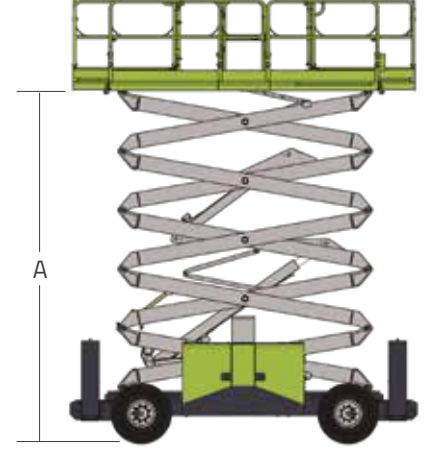

ZOOMLION

ARAZİ TİPİ MAKASLI PLATFORM

CE/ANSI/CSA Standardına Uygun

ÖNE ÇIKANLAR

Yüksek Performans

- ▶ Yüksek çalışma verimliliğine sahip 680 kg'lık güçlü kapasite
- ▶ 4WD ve aks salınımı mükemmel arazi kabiliyeti sağlar
- ▶ Tek tıklamayla seviyelendirme fonksiyonu
- ▶ Gürültüyü azaltmak için etkili ikili güç sistemi

MAKASLI PLATFORMUN ANA ÖZELLİKLERİ

ARAZİ TİPİ

CE/ANSI/CSA Standardına Uygun

Model	ZS1623RT
	Metre
Boyutlar	
Çalışma Yüksekliği	18m
A - Platform Yüksekliği - Açık	16m
B - Platform Yüksekliği - Kapalı	2.03m
C - Platform Uzunluğu	3.98m
D - Platform Genişliği	1.83m
Platform Uzatma	1.3m
E - Kapalı Yükseklik (korkuluklu)	3.16m
Kapalı Yükseklik (korkuluk katlı)	2.47m
F - Uzunluk	4.88m
G - Genişlik	2.3m
H - Aks Merkezleri Aralığı	2.9m
I - Yerden Yükseklik	0.275m
Performans	
Platform Kapasitesi	680kg
Uzatma Bölümü Yük Kapasitesi	230kg
Sürüş Yüksekliği	9m
Maks. Çalışan sayısı (İç/Dış Mekan)	4
Sürüş Hızı - Kapalı	6.5km/h
Sürüş Hızı - Açık	0.5km/h
Dönüş Yarıçapı (İç)	2.75m
Dönüş Yarıçapı (Dışarıdan)	5.8m
Kaldırma / İndirme Süresi	60/65s
Tırmanma Kabiliyeti	40%(22°)
Maksimum Çalışma Eğimi (Yatay / Dikey)	2°/3°
Sürüş	4WD
Lastikler	315/55 D20 Jel Dolgulu Lastikler 33x12-20/8 Dolgulu Lastikler
Güç Kaynağı	
Motor	Kubota V2403 36kw/2600rpm (EU III) Kubota V2403 36.8kw/2700rpm (EU V)
Yakıt Tankı Kapasitesi	105L
Hidrolik Tank Kapasitesi	100L
Ağırlık	
Ağırlık	8650kg